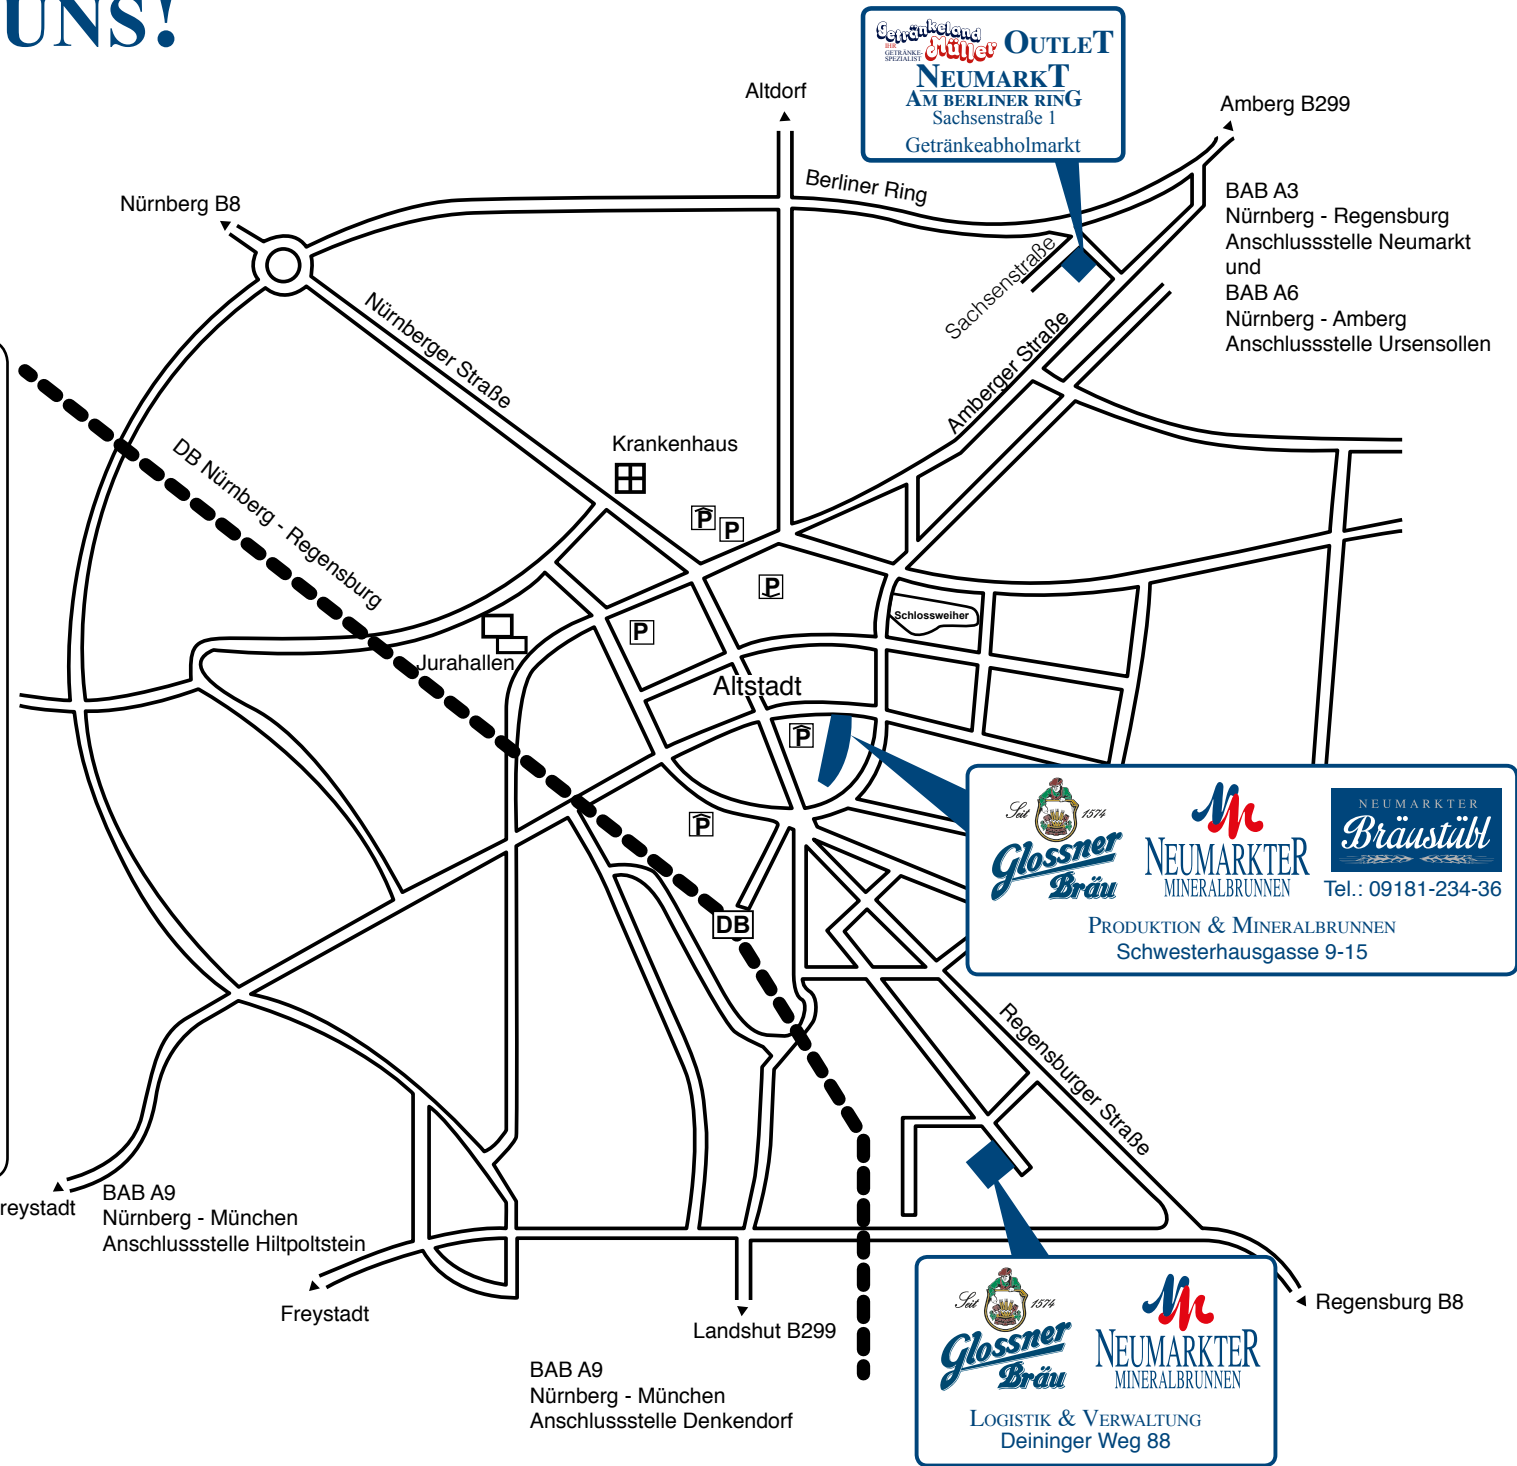

SO FINDEN SIE UNS!

Tipp für GLOSSNERBRÄU:
 Folgen Sie einfach dem
 öffentlichen Parkleitsystem
 zum Parkhaus „Rosengasse“!

AUTOBAHNÜBERSICHT

Getränkeland
 Outlet
NEUMARKT
 AM BERLINER RING
 Sachsenstraße 1
 Getränkeabholmarkt

BAB A3
 Nürnberg - Regensburg
 Anschlussstelle Neumarkt
 und
 BAB A6
 Nürnberg - Amberg
 Anschlussstelle Ursensollen

PRODUKTION & MINERALBRUNNEN
 Schwesterhausgasse 9-15
 Tel.: 09181-234-36

LOGISTIK & VERWALTUNG
 Deinger Weg 88

NEUMARKTER GLOSSNERBRÄU KG

Schwesterhausgasse 8-15 • 92318 Neumarkt i.d.OPf.

Braumeister: Jürgen Schödel • Tel.: 09181/234-40 • Fax: 09181/234-51 • Mobil: 0172-8236004

Hausmeisterin: Valentina Lange

PARKAUS ROSENGASSE:

ÖFFNUNGSZEITEN:

Montag-Samstag 07:00 - 19:00	Bis 45 Minuten	frei
	je 45 Minuten	0,50€
	Tagespreis	2,50€
Montag-Samstag 19:00 - 07:00	Pauschal	0,50€
Sonn-/Feiertage 07:00 - 07:00	Pauschal	0,50€