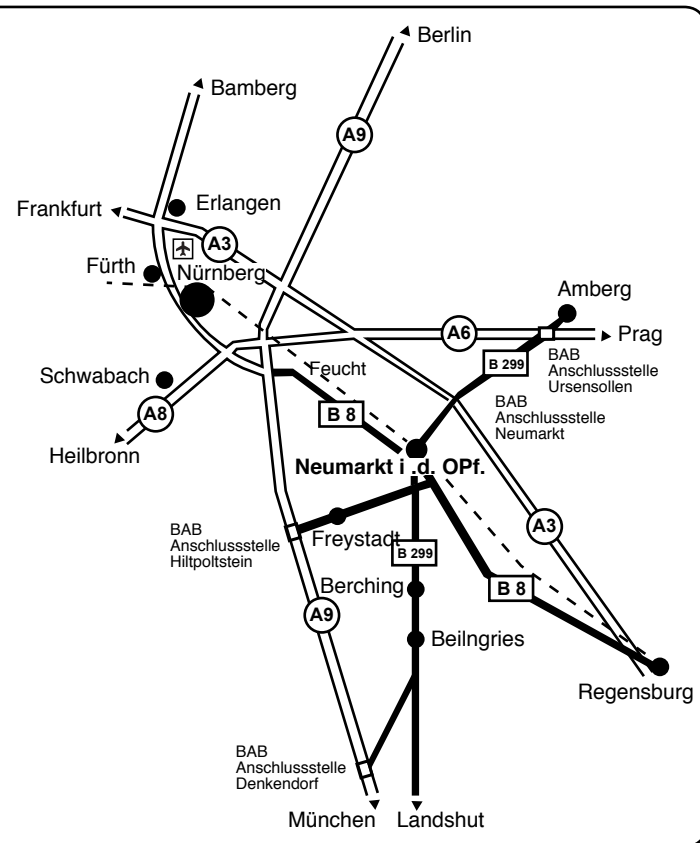

SO FINDEN SIE UNS!

Tipp für GLOSSNERBRÄU:
 Folgen Sie einfach dem
 öffentlichen Parkleitsystem
 zum Parkhaus „Rosengasse“!

NEUMARKTER GLOSSNERBRÄU KG

Schwesterhausgasse 8-15 • 92318 Neumarkt i.d.OPf.

Braumeister: Jürgen Schödel • Tel.: 09181/234-40 • Fax: 09181/234-51 • Mobil: 0172-8236004

Hausmeisterin: Valentina Lange

PARKAUS ROSENGASSE:

ÖFFNUNGSZEITEN:

Montag-Samstag 07:00 - 19:00	Bis 45 Minuten	frei
	je 45 Minuten	0,50€
	Tagespreis	2,50€
Montag-Samstag 19:00 - 07:00	Pauschal	0,50€
Sonn-/Feiertage 07:00 - 07:00	Pauschal	0,50€