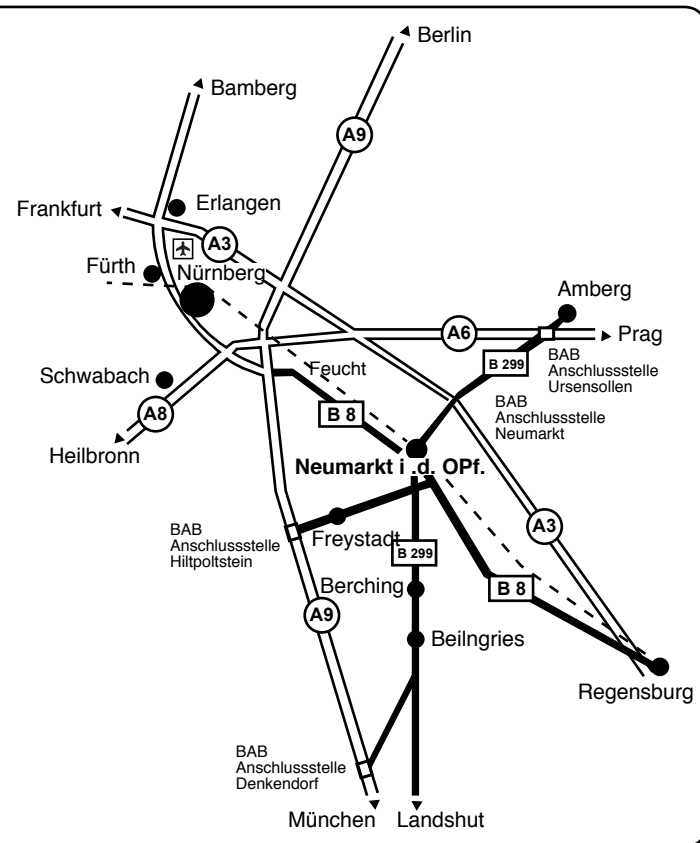

SO FINDEN SIE UNS!

Tipp für GLOSSNERBRÄU:
 Folgen Sie einfach dem
 öffentlichen Parkleitsystem
 zum Parkhaus „Rosengasse“!

AUTOBAHNÜBERSICHT

Getränkeland
 Outlet
NEUMARKT
 AM BERLINER RING
 Sachsenstraße 1
 Getränkeabholmarkt

BAB A3
 Nürnberg - Regensburg
 Anschlussstelle Neumarkt
 und
 BAB A6
 Nürnberg - Amberg
 Anschlussstelle Ursensollen

PRODUKTION & MINERALBRUNNEN
 Schwesterhausgasse 9-15
 Tel.: 09181-234-36

LOGISTIK & VERWALTUNG
 Deinger Weg 88