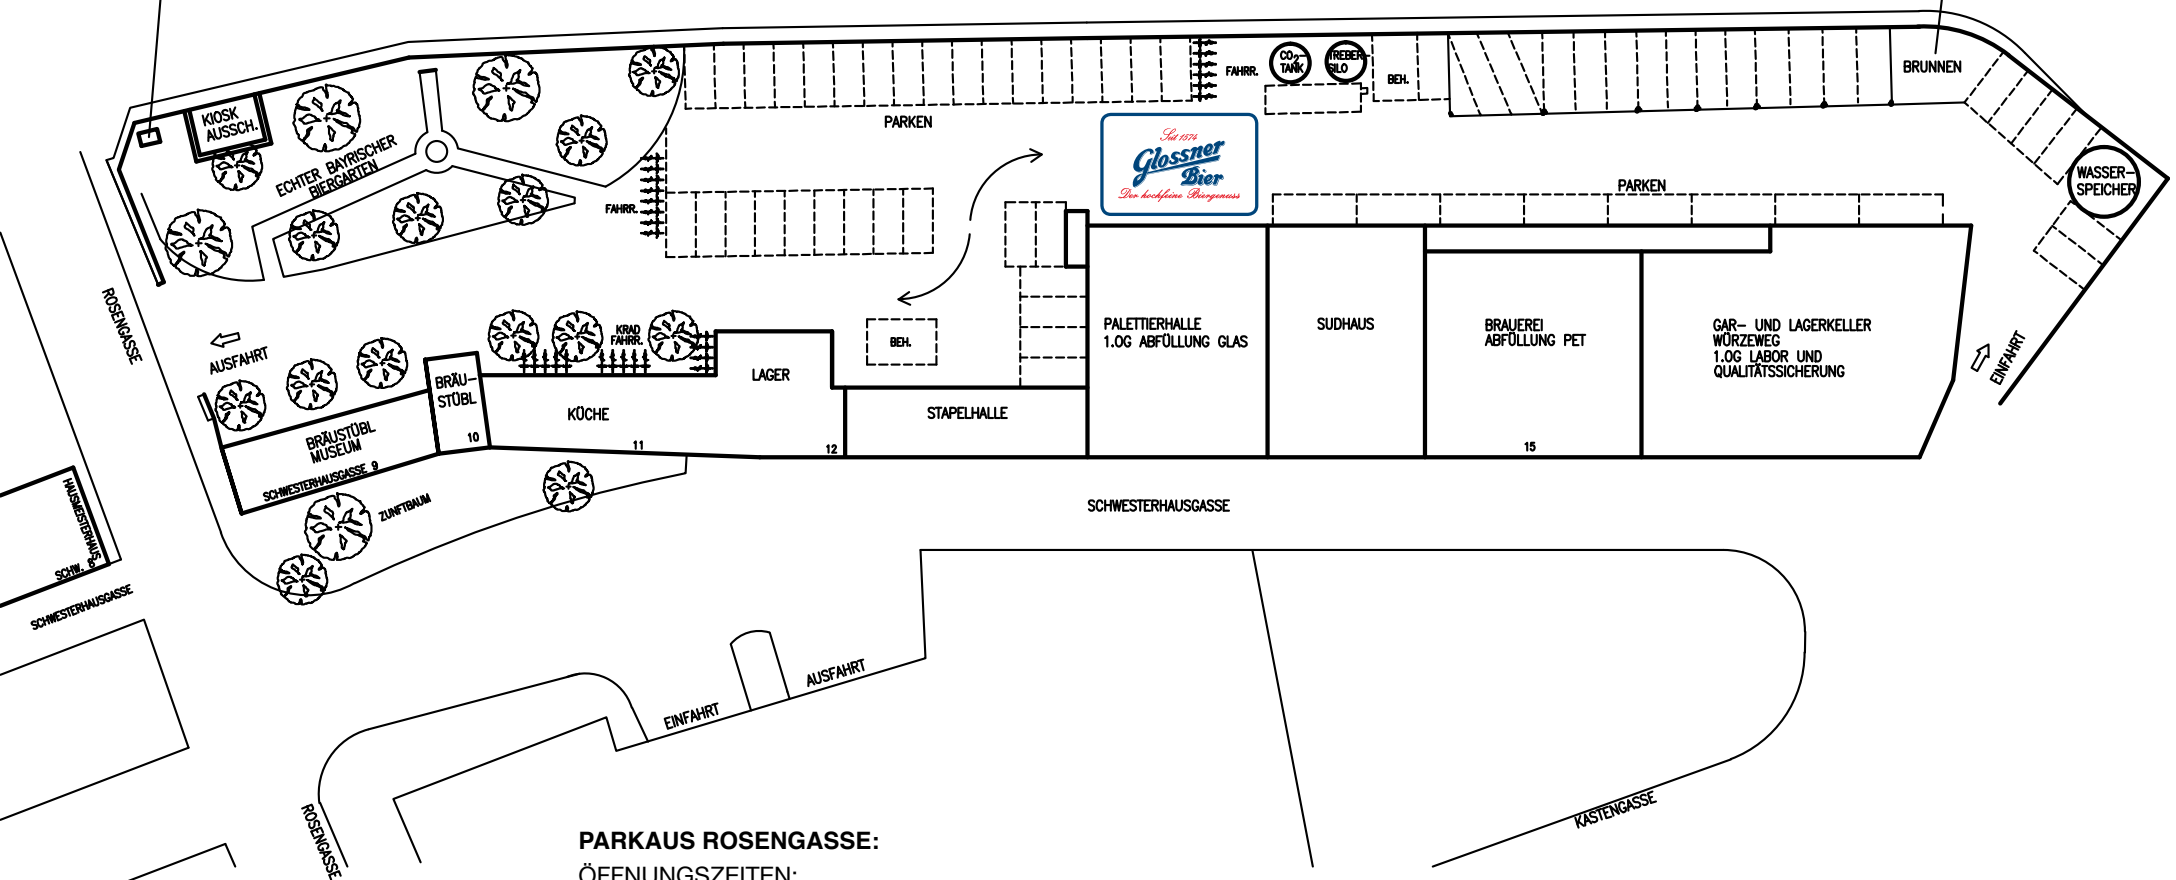

NEUMARKTER GLOSSNERBRÄU KG

Schwesterhausgasse 8-15 • 92318 Neumarkt i.d.OPf.

Braumeister: Jürgen Schödel • Tel.: 09181/234-40 • Fax: 09181/234-51 • Mobil: 0172-8236004

Hausmeisterin: Valentina Lange

PARKAUS ROSENGASSE:

ÖFFNUNGSZEITEN:

Montag-Samstag 07:00 - 19:00	Bis 45 Minuten	frei
	je 45 Minuten	0,50€
	Tagespreis	2,50€
Montag-Samstag 19:00 - 07:00	Pauschal	0,50€
Sonn-/Feiertage 07:00 - 07:00	Pauschal	0,50€