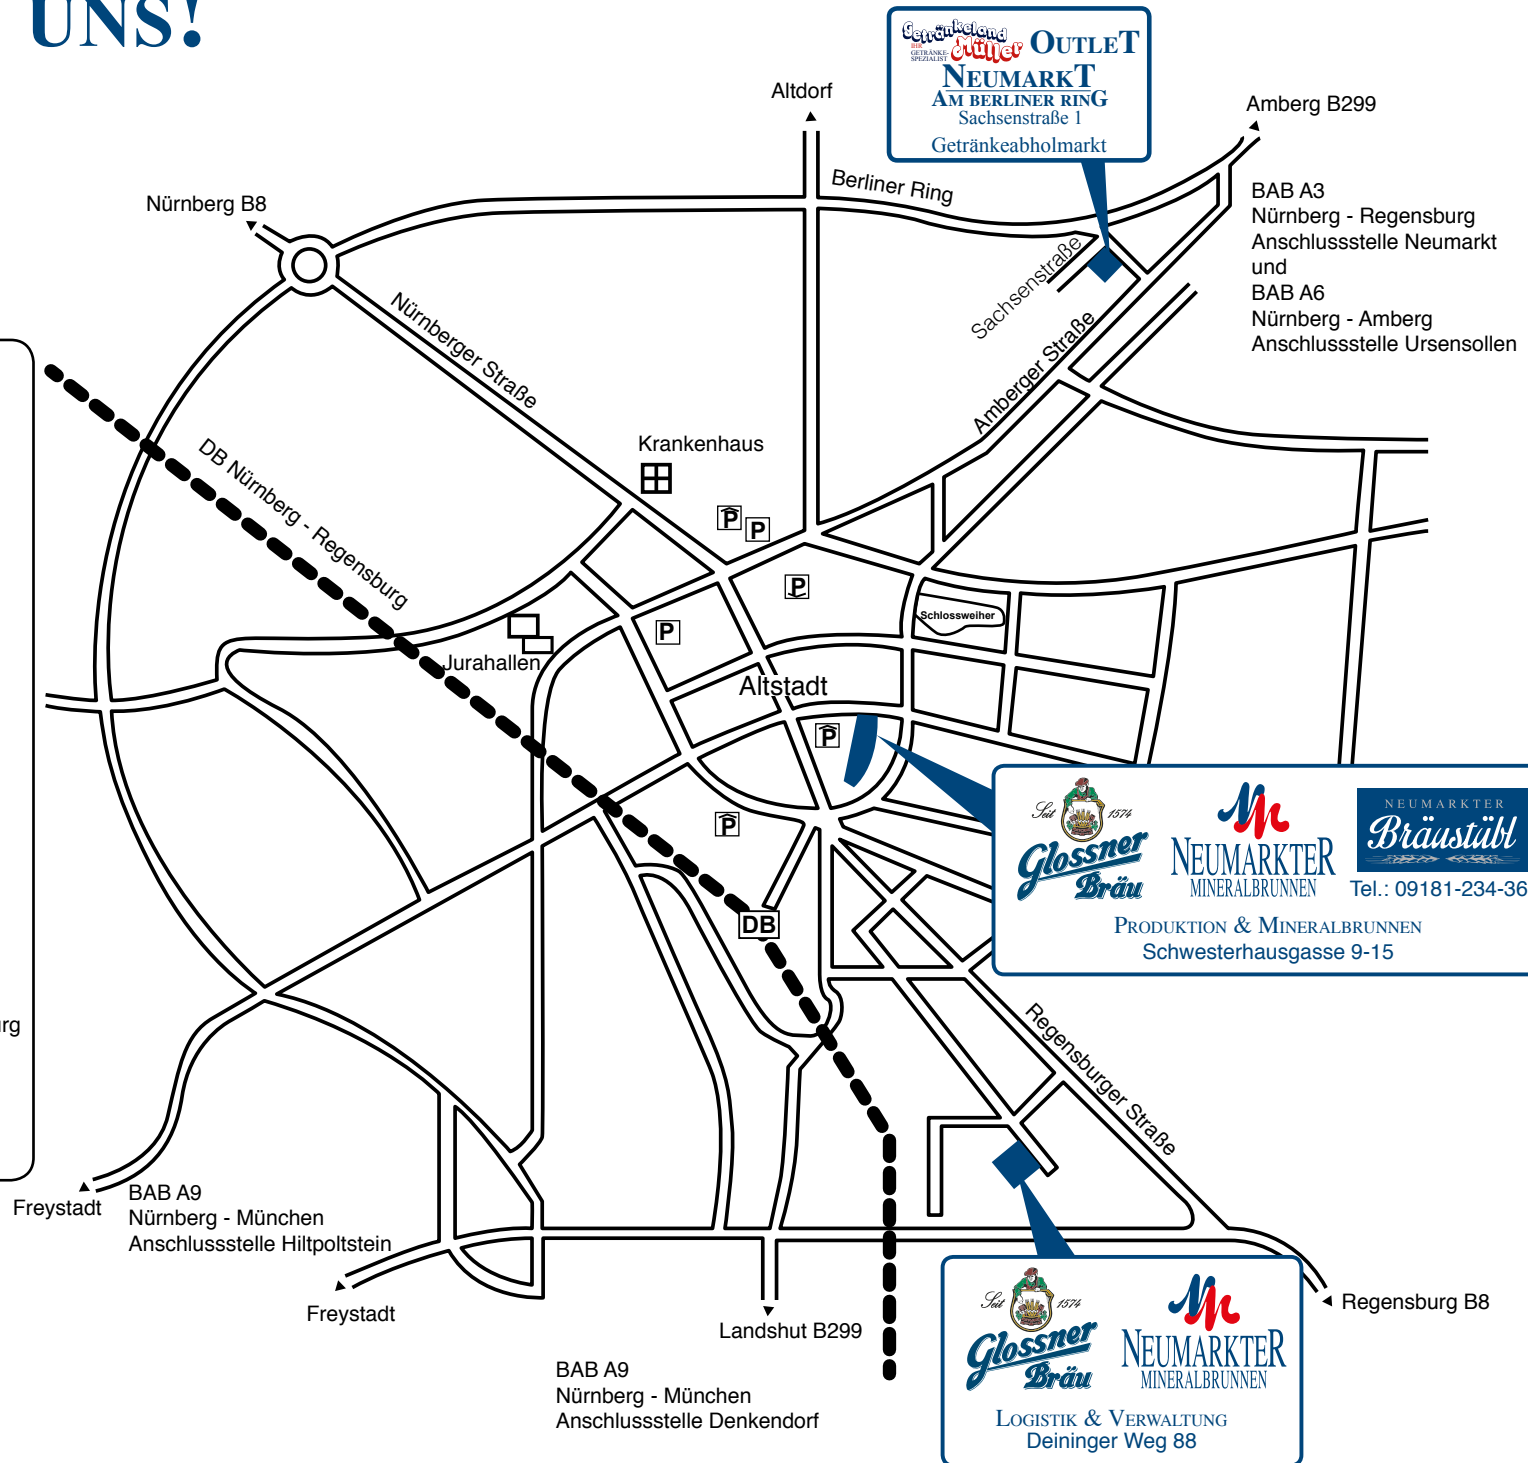

SO FINDEN SIE UNS!

Tipp für GLOSSNERBRÄU:
 Folgen Sie einfach dem
 öffentlichen Parkleitsystem
 zum Parkhaus „Rosengasse“!

NEUMARKTER GLOSSNERBRÄU KG

Schwesterhausgasse 8-15 • 92318 Neumarkt i.d.OPf.

Braumeister: Jürgen Schödel • Tel.: 09181/234-40 • Fax: 09181/234-51 • Mobil: 0172-8236004

Hausmeisterin: Valentina Lange

PARKAUS ROSENGASSE:

ÖFFNUNGSZEITEN:

Montag-Samstag 07:00 - 19:00	Bis 45 Minuten	frei
	je 45 Minuten	0,50€
	Tagespreis	2,50€
Montag-Samstag 19:00 - 07:00	Pauschal	0,50€
Sonn-/Feiertage 07:00 - 07:00	Pauschal	0,50€