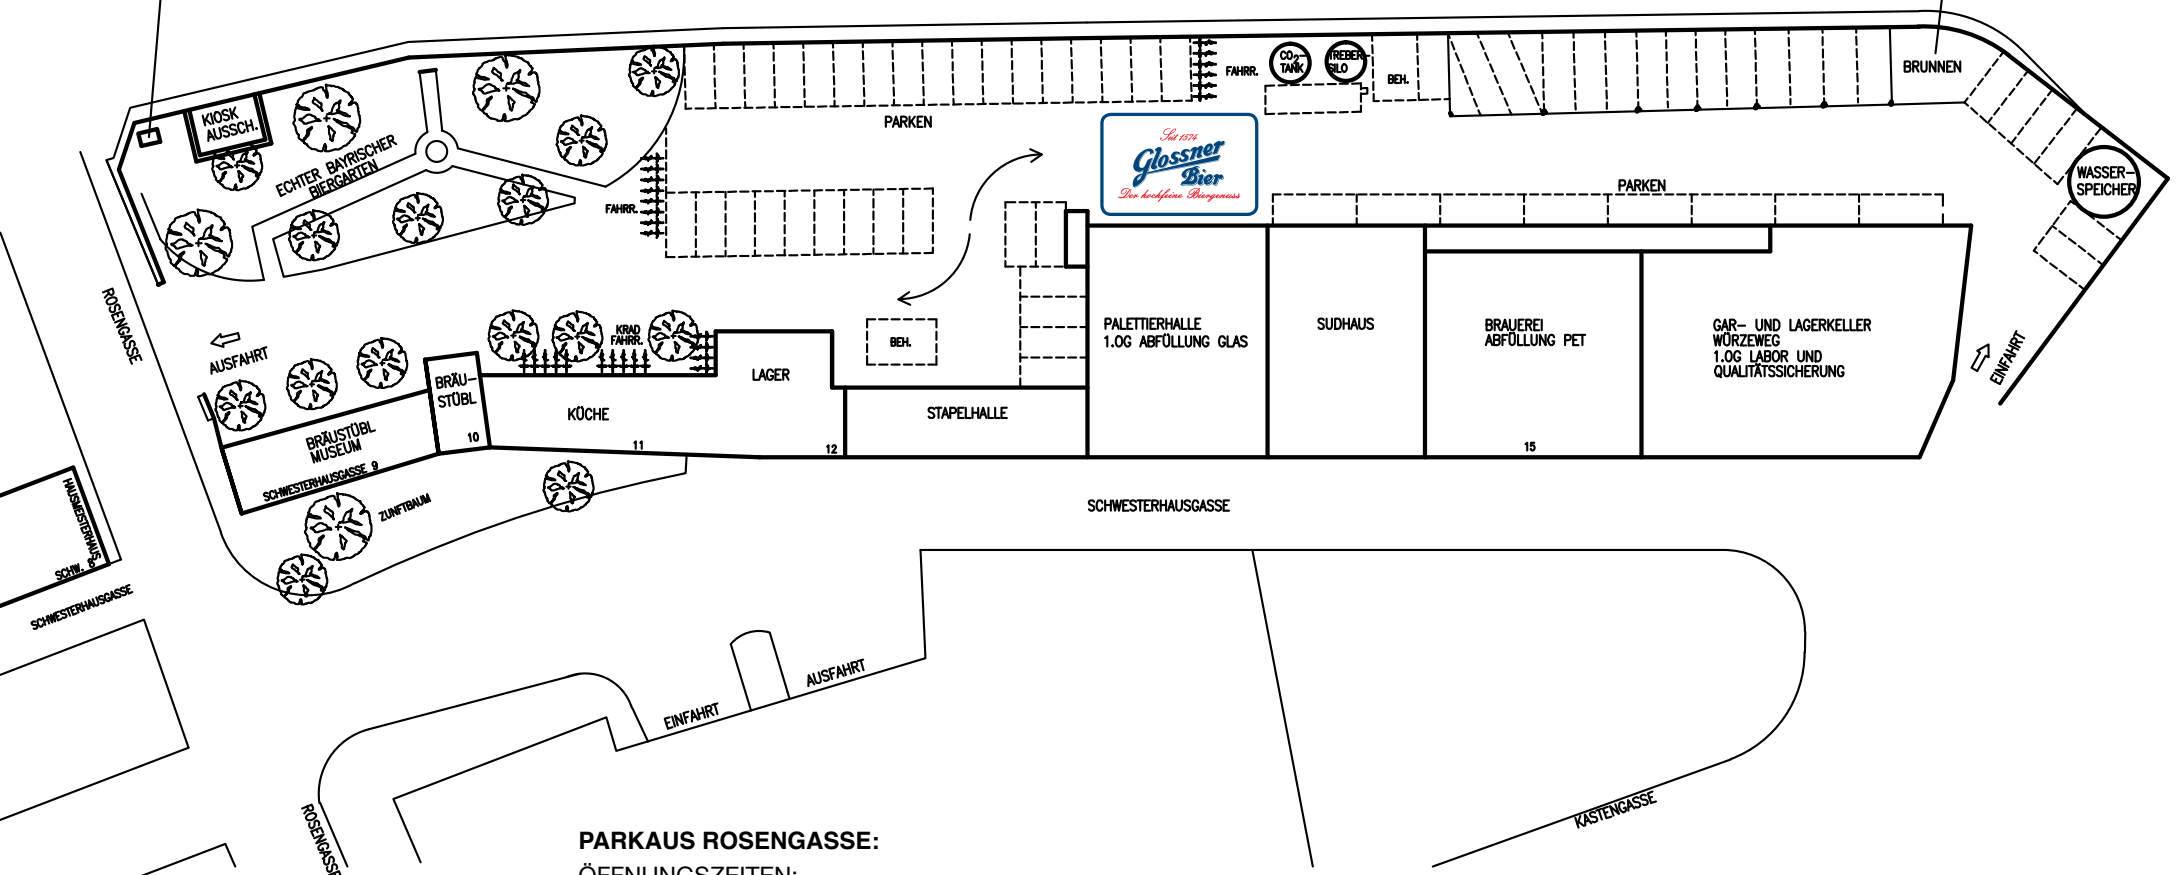

SO FINDEN SIE UNS!

Tipp für GLOSSNERBRÄU:
 Folgen Sie einfach dem
 öffentlichen Parkleitsystem
 zum Parkhaus „Rosengasse“!

NEUMARKTER GLOSSNERBRÄU KG

Schwesterhausgasse 8-15 • 92318 Neumarkt i.d.OPf.

Braumeister: Jürgen Schödel • Tel.: 09181/234-40 • Fax: 09181/234-51 • Mobil: 0172-8236004

Hausmeisterin: Valentina Lange

PARKAUS ROSENGASSE:

ÖFFNUNGSZEITEN:

Montag-Samstag 07:00 - 19:00	Bis 45 Minuten	frei
	je 45 Minuten	0,50€
	Tagespreis	2,50€
Montag-Samstag 19:00 - 07:00	Pauschal	0,50€
Sonn-/Feiertage 07:00 - 07:00	Pauschal	0,50€